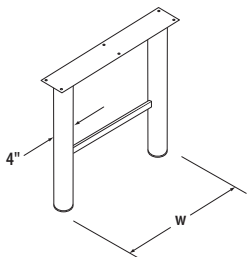

boat-shaped conference table

model #	w	h	lbs	list price	
				"VT" (vinyl)	"BT" (banded) and "ST" (self)
BCT-9648__	96"	29"	215	\$2310	\$2415
BCT-10848__	108"	29"	235	2468	2573
BCT-12048__ (2 pcs.)	120"	29"	255	2625	2730
BCT-14448__ (2 pcs.)	144"	29"	295	3045	3150
BCT-16848__ (2 pcs.)	168"	29"	335	3465	3570

T leg bases

single T leg base

<i>model #</i>	<i>w</i>	<i>h</i>	<i>lbs</i>	<i>list price</i>
T2-25	25"	27 - 5/8"	14	\$231
T2-29	29"	27 - 5/8"	15	252
T2-38	38"	27 - 5/8"	17	273

double t leg base

<i>model #</i>	<i>w</i>	<i>h</i>	<i>lbs</i>	<i>list price</i>
T4-29	29"	27 - 5/8"	23	\$378
T4-38	38"	27 - 5/8"	27	399
T4-46	46"	27 - 5/8"	31	483

single T leg base with locking casters

<i>model #</i>	<i>w</i>	<i>h</i>	<i>lbs</i>	<i>list price</i>
T2-29C	29"	27 - 5/8"	23	\$357
T2-38C	38"	27 - 5/8"	27	378

H legs

H leg base

<i>model #</i>	<i>w</i>	<i>h</i>	<i>lbs</i>	<i>list price</i>
HT-24	24"	27 5/8"	20	\$383
HT-30	30"	27 5/8"	21	404